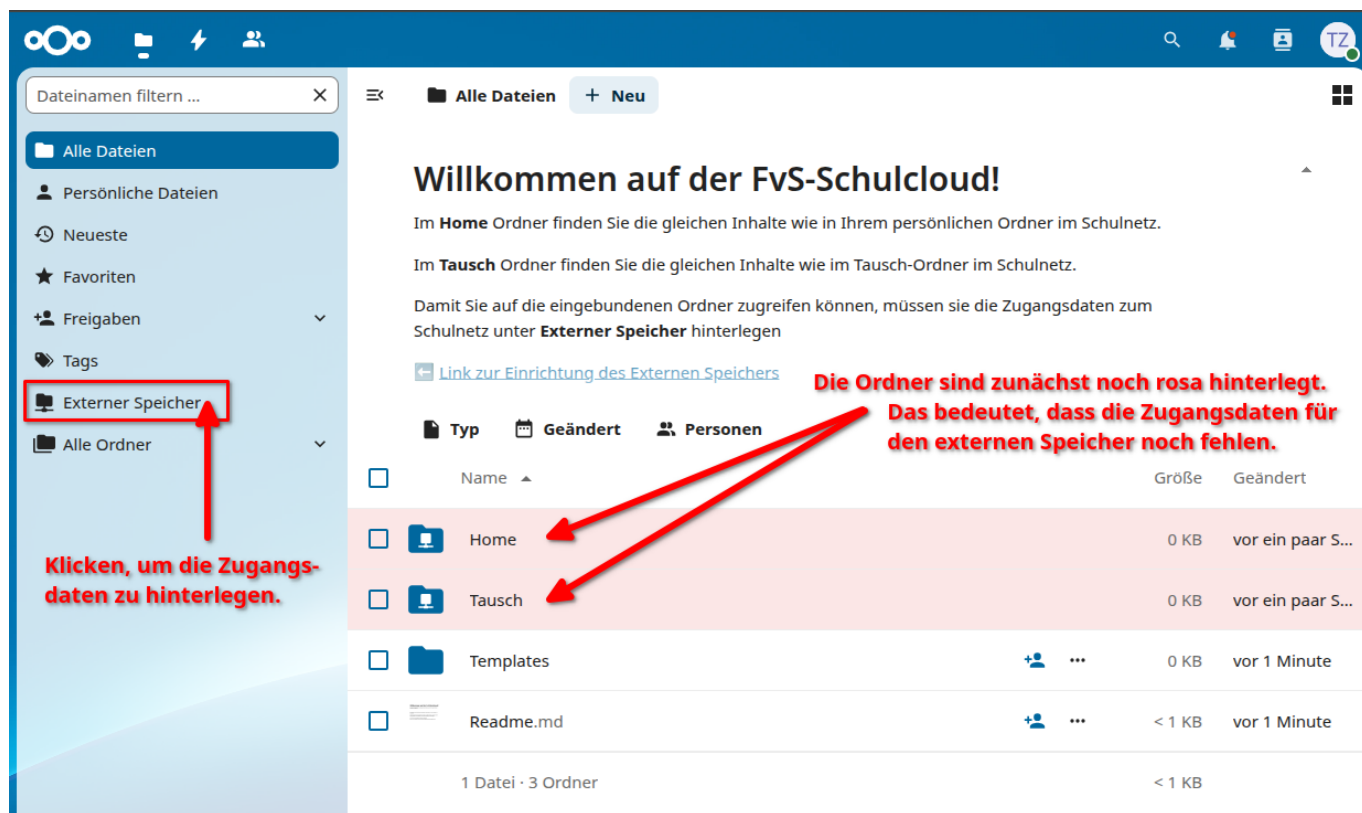

Schulcloud: cloud.steinbeis.schule

Über die Schulcloud (<https://cloud.steinbeis.schule/>) kann auf die Netzlaufwerke "Home" und "Tausch" von Extern zugegriffen werden.

Damit dies funktioniert, müssen die Zugangsdaten zu den Netzlaufwerken hinterlegt werden: