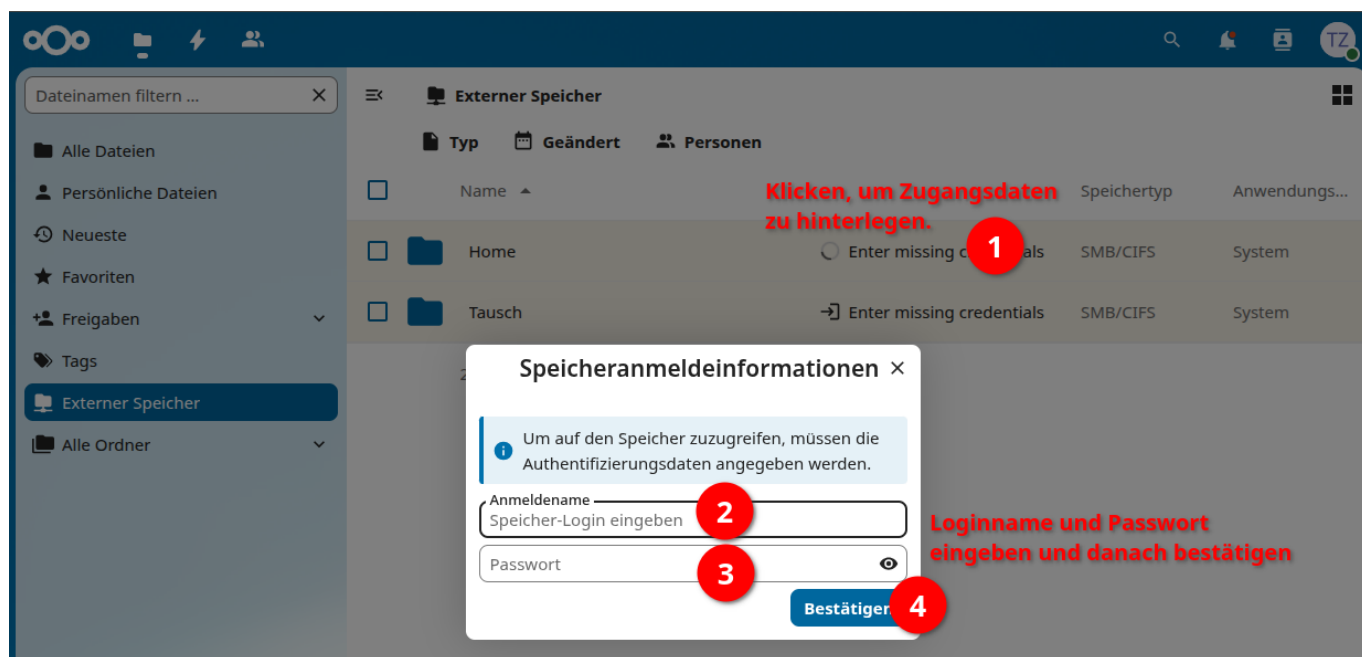

Schulcloud: cloud.steinbeis.schule

Über die Schulcloud (<https://cloud.steinbeis.schule/>) kann auf die Netzlaufwerke "Home" und "Tausch" von Extern zugegriffen werden.

Damit dies funktioniert, müssen die Zugangsdaten zu den Netzlaufwerken hinterlegt werden:

Sind die Zugangsdaten hinterlegt, dann dauert es noch einen Augenblick, bis Sie auf den Speicher zugreifen können.

cloud
topic it allgemein

From:
<https://info.steinbeis.schule/> -

Permanent link:
<https://info.steinbeis.schule/doku.php?id=all:it:allgemein:cloud&rev=1753167667>