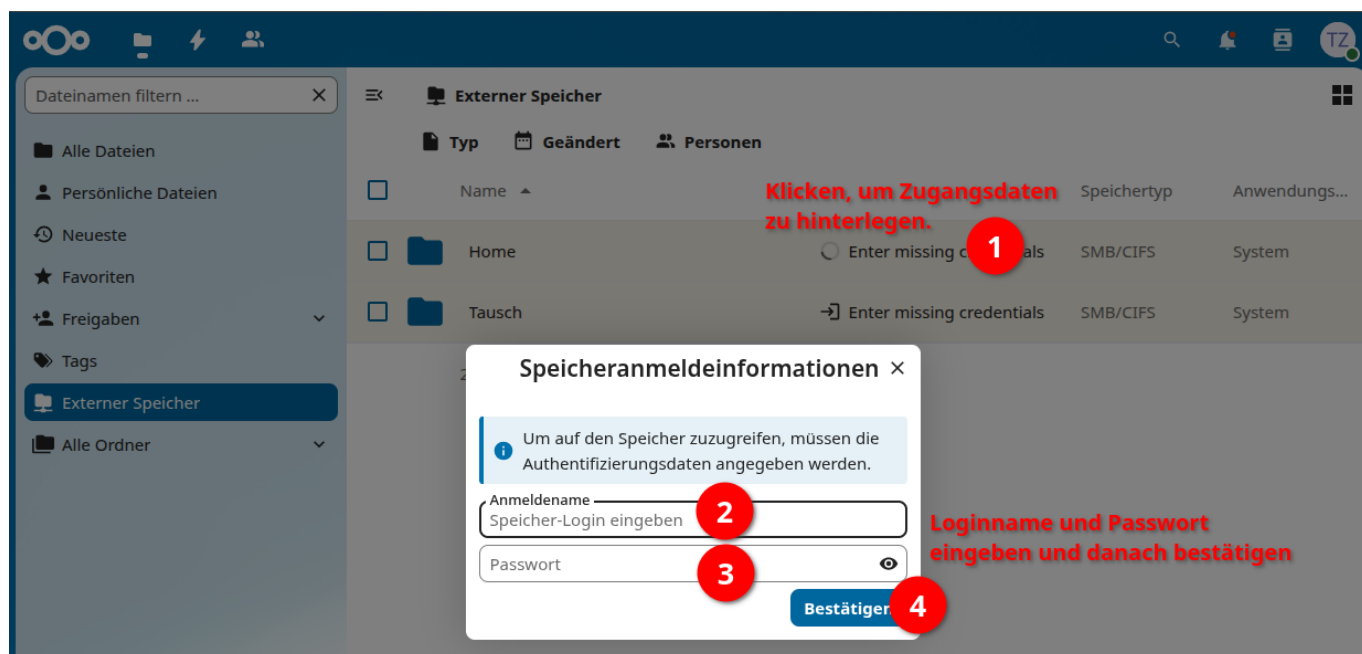

Schulcloud: cloud.steinbeis.schule

Über die Schulcloud (<https://cloud.steinbeis.schule/>) kann auf die Netzlaufwerke "Home" und "Tausch" von Extern zugegriffen werden.

Damit dies funktioniert, müssen die Zugangsdaten zu den Netzlaufwerken hinterlegt werden:

Sind die Zugangsdaten hinterlegt, dann dauert es noch einen Augenblick, bis Sie auf den Speicher zugreifen können.

cloud
topic it allgemein

From:
<https://info.steinbeis.schule/> -

Permanent link:
<https://info.steinbeis.schule/doku.php?id=all:it:allgemein:cloud&rev=1753167667>