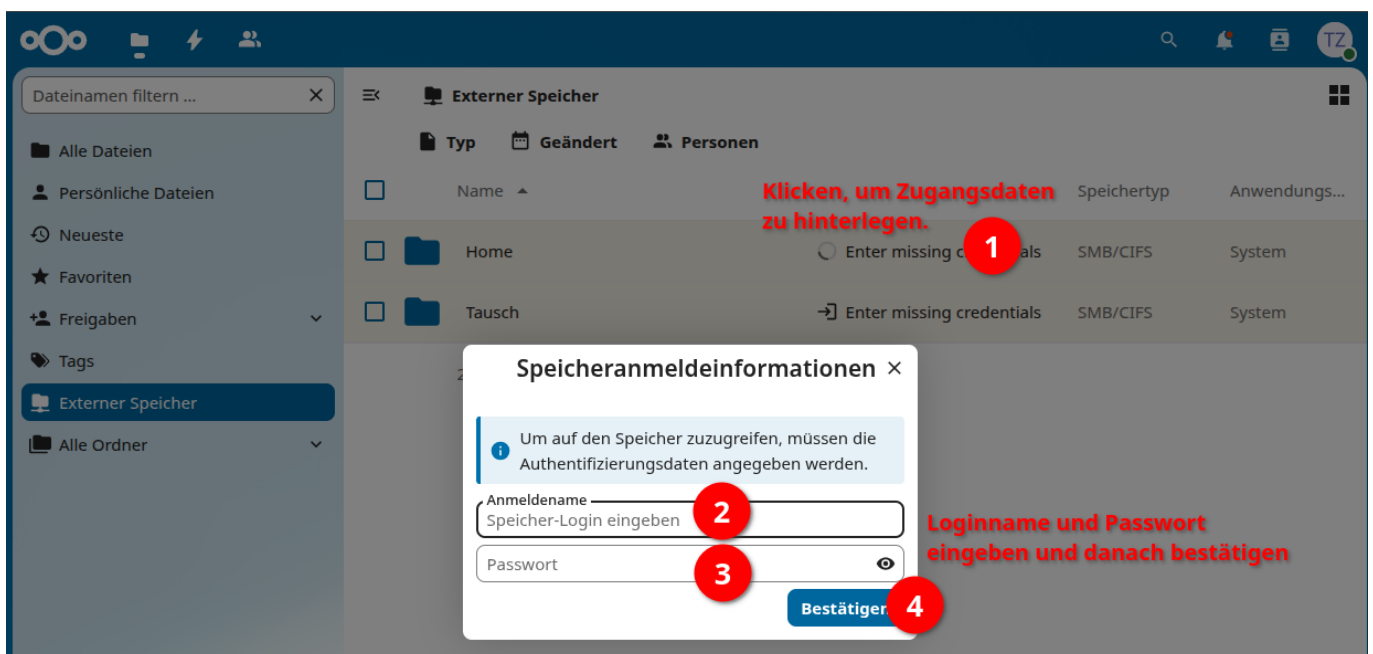

Schulcloud: cloud.steinbeis.schule

Über die Schulcloud (<https://cloud.steinbeis.schule/>) kann auf die Netzlaufwerke "Home" und "Tausch" von extern zugegriffen werden.

Damit dies funktioniert, müssen die Zugangsdaten zu den Netzlaufwerken hinterlegt werden:

Sind die Zugangsdaten hinterlegt, dann dauert es noch einen Augenblick, bis Sie auf den Speicher zugreifen können.

cloud
topic it allgemein

From:
<https://info.steinbeis.schule/> -

Permanent link:
<https://info.steinbeis.schule/doku.php?id=all:it:allgemein:cloud&rev=1753977143>