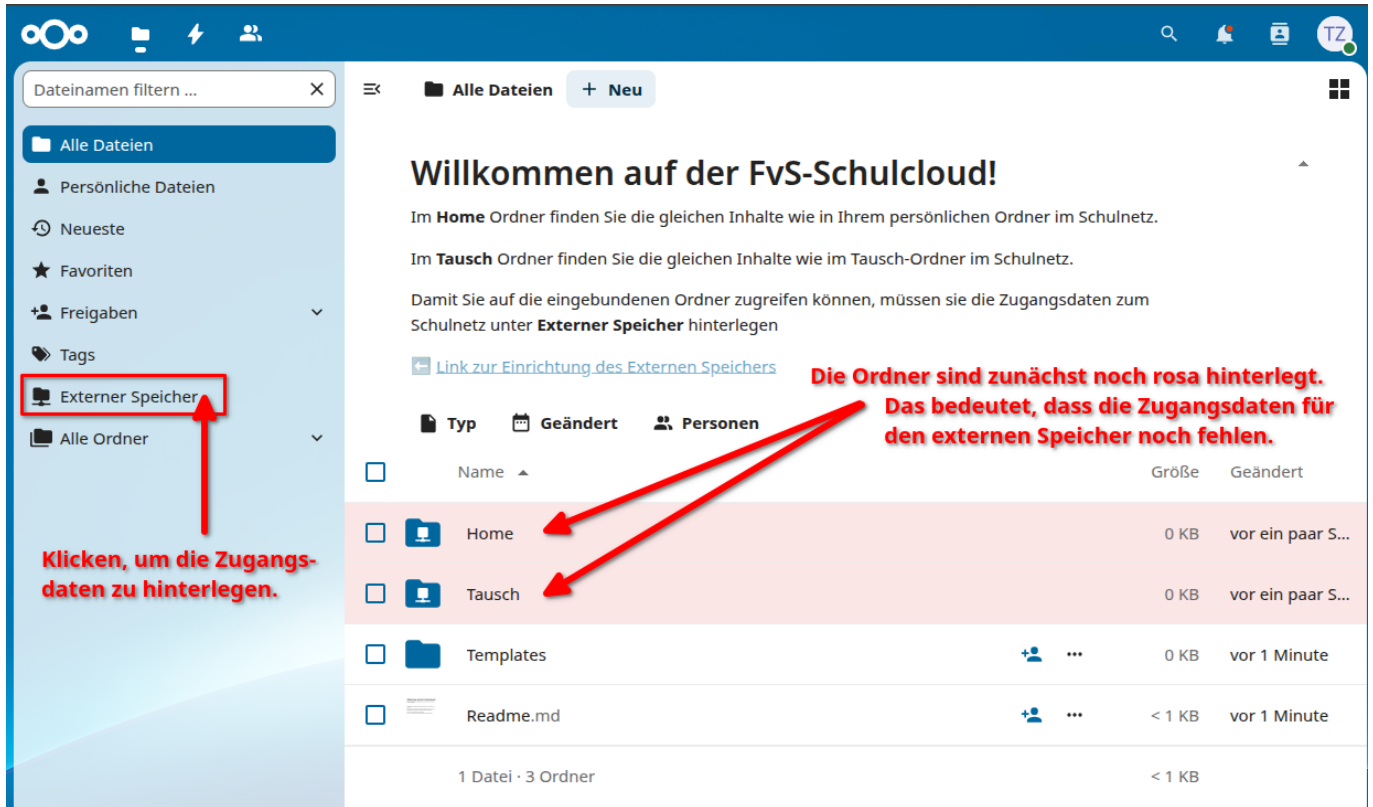

Schulcloud: cloud.steinbeis.schule

Über die Schulcloud (<https://cloud.steinbeis.schule/>) kann auf die Netzlaufwerke "Home" und "Tausch" von extern zugegriffen werden.

Damit dies funktioniert, müssen die Zugangsdaten zu den Netzlaufwerken hinterlegt werden: