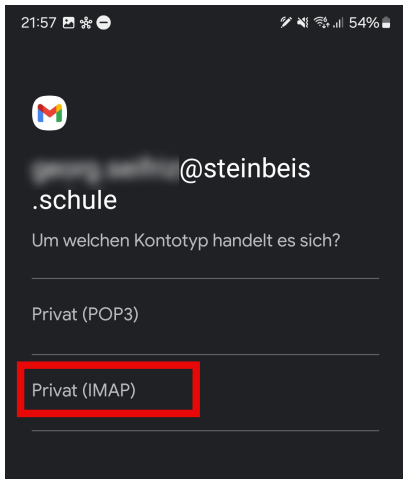

# Einrichten von Gmail

Beispielhaft Android 14, im dark-mode. Alternative Programme sind analog einzurichten.

- Ausgangspunkt z.B. im Gmail-Postfach:

- Fertig! War doch gaaaanz einfach?

topic mail  
topic zugang