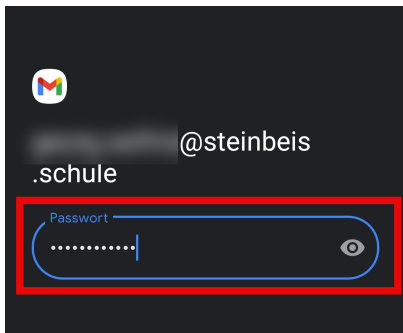

# Einrichten von Gmail

Beispielhaft Android 14, im dark-mode. Alternative Programme sind analog einzurichten.

- Ausgangspunkt z.B. im Gmail-Postfach:

- Fertig! War doch gaaaanz einfach?

topic mail  
topic zugang