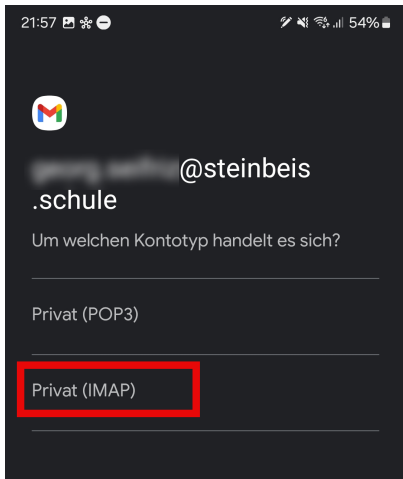

# Einrichten von Gmail

Beispielhaft Android 14, im dark-mode. Alternative Programme sind analog einzurichten.

- Ausgangspunkt z.B. im Gmail-Postfach:

•

•

•

•

- Fertig! War doch gaaaanz einfach?