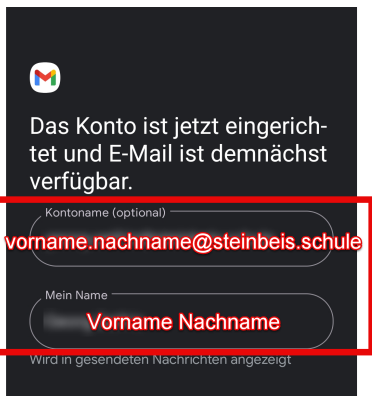

# Einrichten von Gmail

Beispielhaft Android 14, im dark-mode. Alternative Programme sind analog einzurichten.

- Ausgangspunkt z.B. im Gmail-Postfach:

•

•

•

•

- Fertig! War doch gaaaanz einfach?