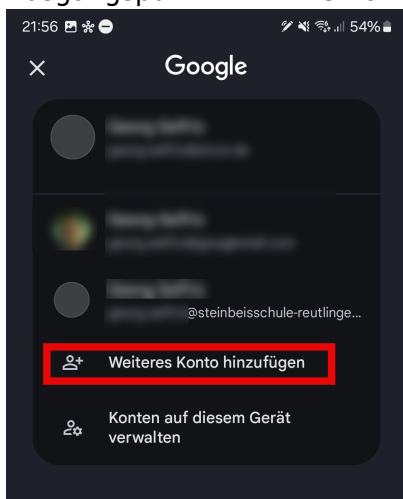

# Einrichten von Gmail

Beispielhaft Android 14, im dark-mode. Alternative Programme sind analog einzurichten.

- Ausgangspunkt z.B. im Gmail-Postfach:

- Fertig! War doch gaaaanz einfach?

topic mail  
topic zugang