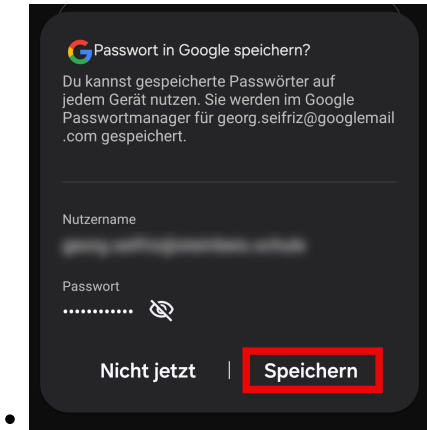

# Einrichten von Gmail

Beispielhaft Android 14, im dark-mode. Alternative Programme sind analog einzurichten.

- Ausgangspunkt z.B. im Gmail-Postfach:

- Fertig! War doch gaaaanz einfach?

topic mail  
topic zugang