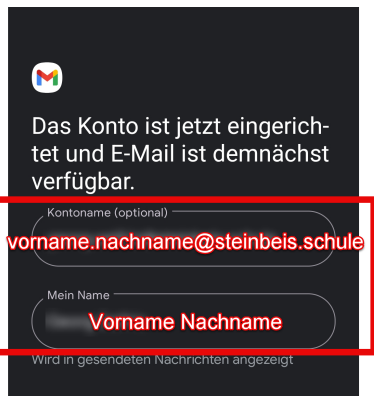

# Einrichten von Gmail

Beispielhaft Android 14, im dark-mode. Alternative Programme sind analog einzurichten.

- Ausgangspunkt z.B. im Gmail-Postfach:

- Fertig! War doch gaaaanz einfach?

topic mail  
topic zugang