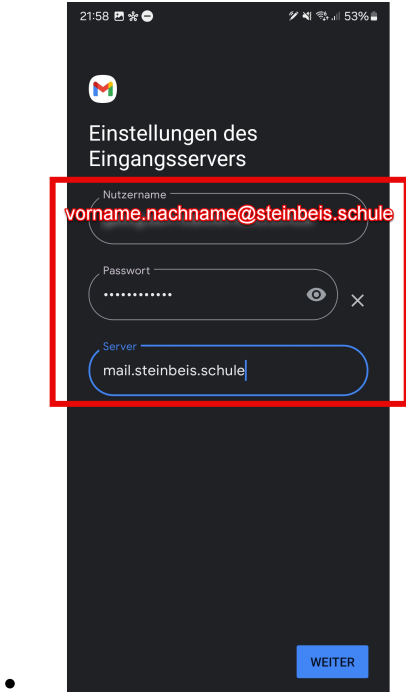

# Einrichten von Gmail

Beispielhaft Android 14, im dark-mode. Alternative Programme sind analog einzurichten.

- Ausgangspunkt z.B. im Gmail-Postfach:

•

•

•

•

- Fertig! War doch gaaaanz einfach?