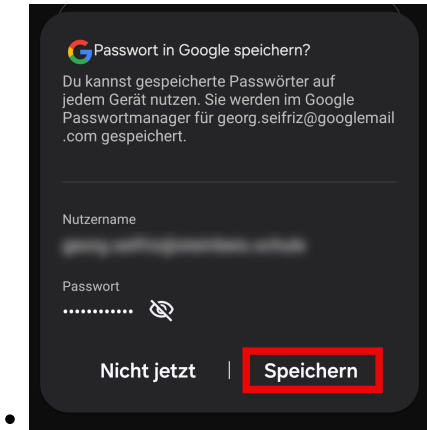

# Einrichten von Gmail

Beispielhaft Android 14, im dark-mode. Alternative Programme sind analog einzurichten.

- Ausgangspunkt z.B. im Gmail-Postfach:

•

•

•

•

- Fertig! War doch gaaaanz einfach?