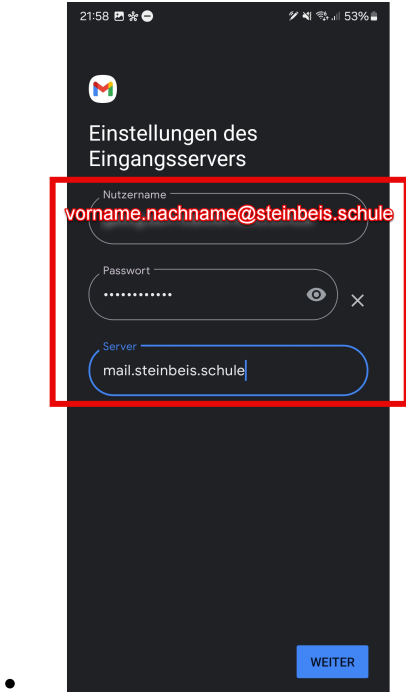

# Einrichten von Gmail

Beispielhaft Android 14, im dark-mode. Alternative Programme sind analog einzurichten.

- Ausgangspunkt z.B. im Gmail-Postfach:

- Fertig! War doch gaaaanz einfach?

topic mail  
topic zugang