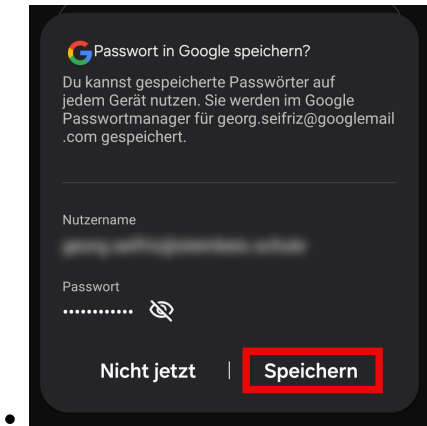

# Einrichten von Gmail

Beispielhaft Android 14, im dark-mode. Alternative Programme sind analog einzurichten.

- Ausgangspunkt z.B. im Gmail-Postfach:

•

•

•

•

- Fertig! War doch gaaaanz einfach?