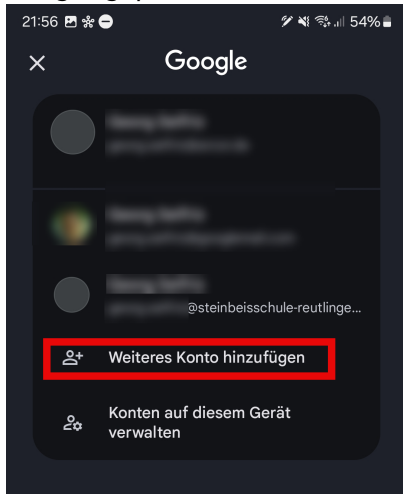

# Einrichten von Gmail

Beispielhaft Android 14, im dark-mode. Alternative Programme sind analog einzurichten.

- Ausgangspunkt z.B. im Gmail-Postfach:

•

•

•

•

- Fertig! War doch gaaaanz einfach?