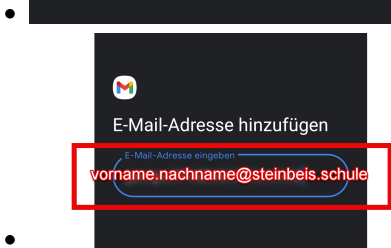

# Einrichten von Gmail

Beispielhaft Android 14, im dark-mode. Alternative Programme sind analog einzurichten.

- Ausgangspunkt z.B. im Gmail-Postfach:

- Fertig! War doch gaaaanz einfach?

topic mail  
topic zugang