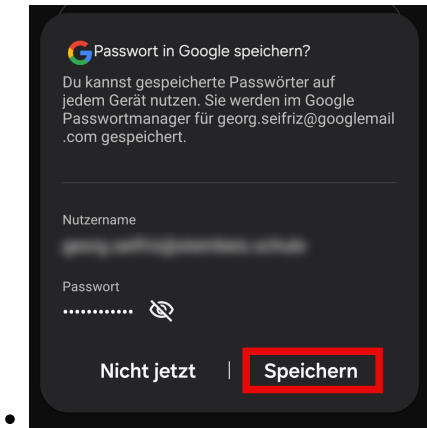

# Einrichten von Gmail

Beispielhaft Android 14, im dark-mode. Alternative Programme sind analog einzurichten.

- Ausgangspunkt z.B. im Gmail-Postfach:

- Fertig! War doch gaaaanz einfach?

topic mail  
topic zugang