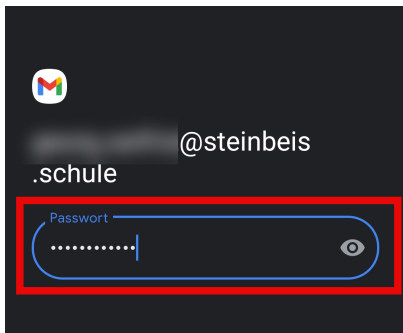

# Einrichten von Gmail

Beispielhaft Android 14, im dark-mode. Alternative Programme sind analog einzurichten.

- Ausgangspunkt z.B. im Gmail-Postfach:

•

•

•

•

- Fertig! War doch gaaaanz einfach?