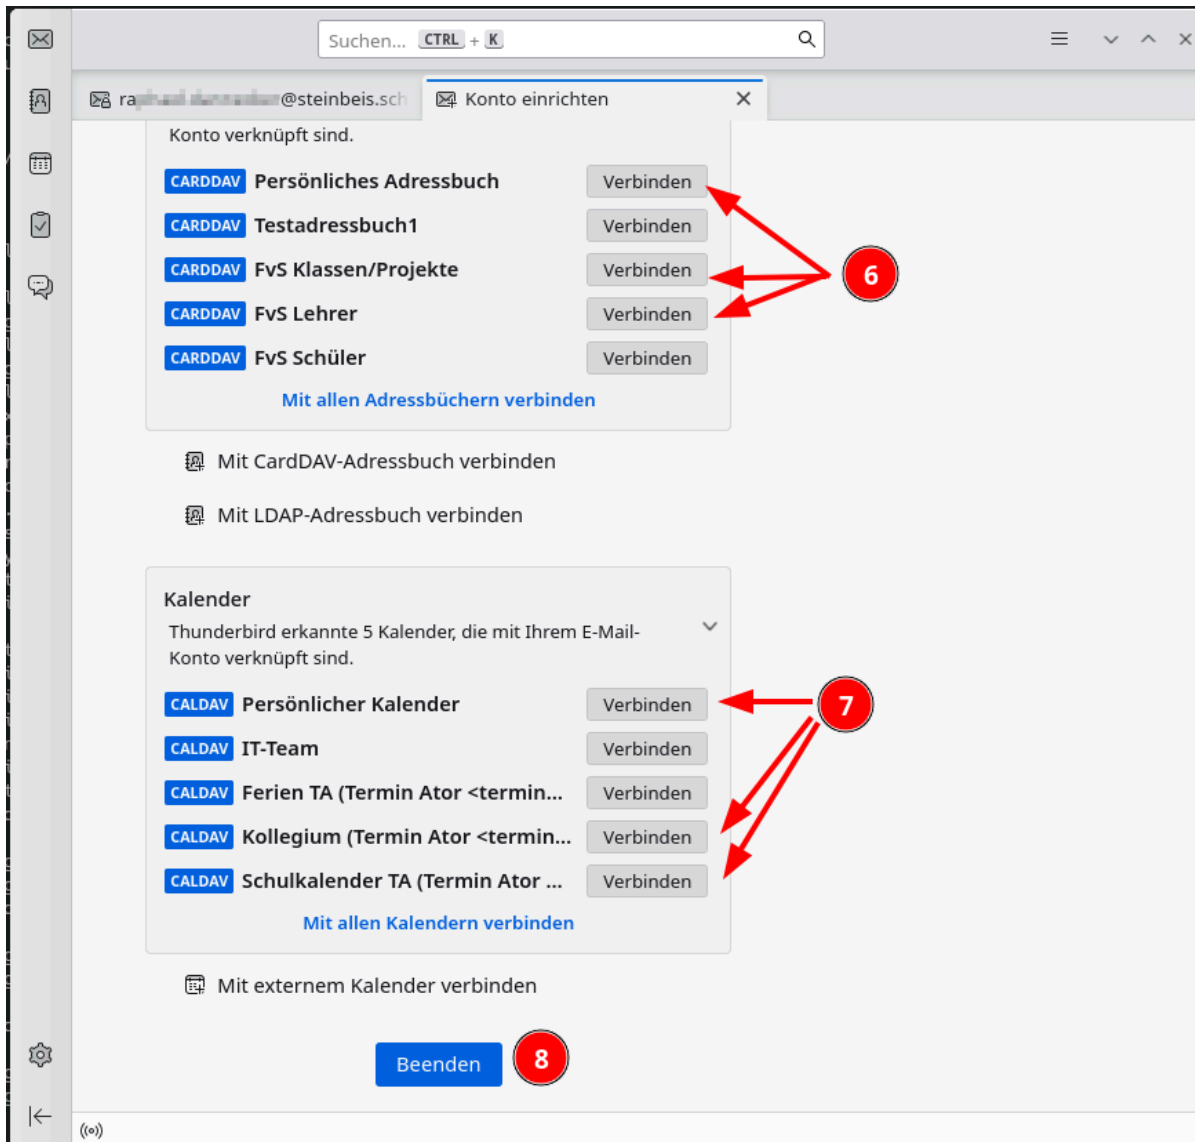

Thunderbird sucht nach verfügbaren Adressbüchern und Terminkalendern und bietet diese zum Abonnement an. Bitte entsprechend Bedarf auswählen und bestätigen.

Das Emailkonto sollte nun eingerichtet sein.

[thunderbird](#), [zugang](#)
[topic mail](#)
[topic zugang](#)

From:
<https://dw.steinbeis.schule/> -

Permanent link:
<https://dw.steinbeis.schule/doku.php?id=all:it:mail:thunderbird>

Last update: **09.10.2025 18:26**