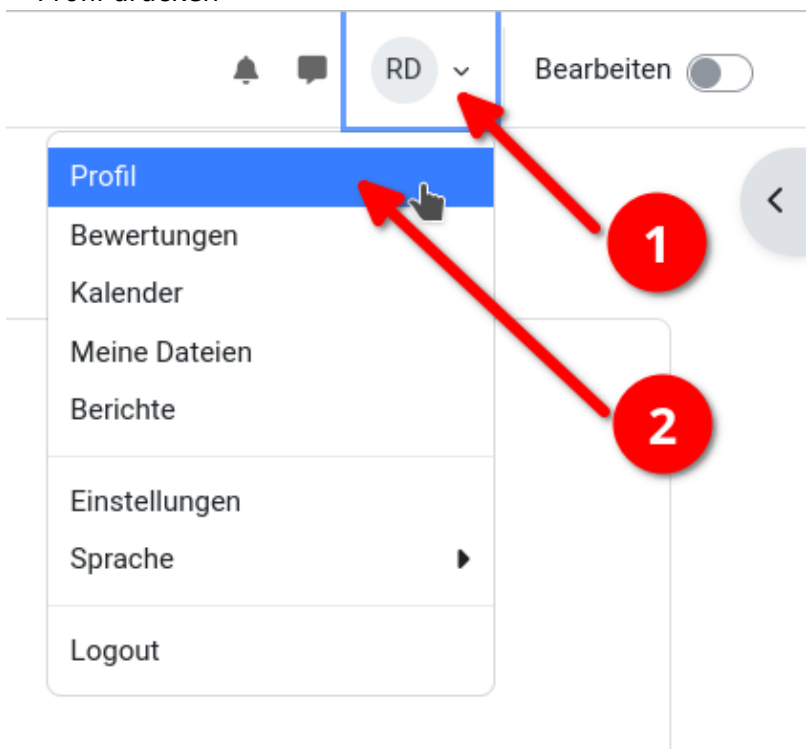

# Daten Ausbilder Anleitung

- Auf <https://moodle.steinbeis.schule/> mit Schulaccount anmelden
- Oben auf das Kürzel drücken (erster Buchstabe Vorname/Nachname)
- → Profil drücken

- → Profil bearbeiten

- ganz unten findet man nun die Felder für die Daten des Ausbilders