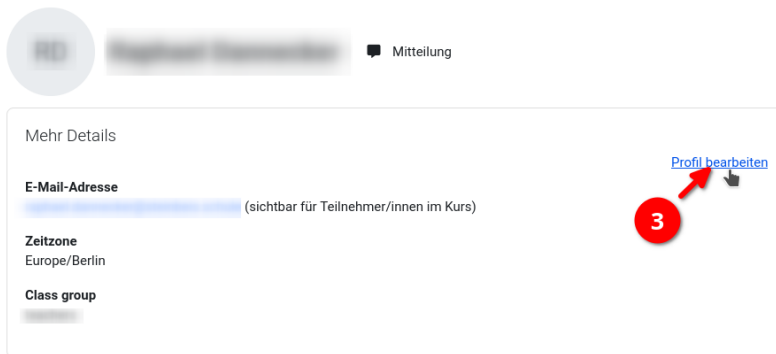

Daten Ausbilder Anleitung

- Auf <https://moodle.steinbeis.schule/> mit Schulaccount anmelden
- Oben auf das Kürzel drücken (erster Buchstabe Vorname/Nachname)
- → Profil drücken

- → Profil bearbeiten

- ganz unten findet man nun die Felder für die Daten des Ausbilders