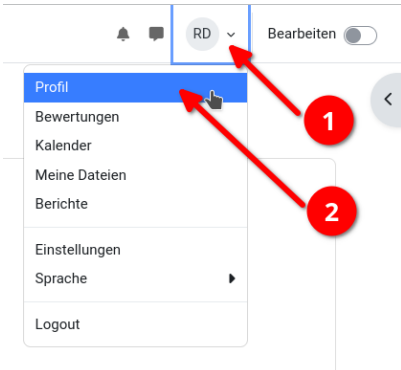

Daten Ausbilder Anleitung

- Auf <https://moodle.steinbeis.schule/> mit Schulaccount anmelden
- Oben auf das Kürzel drücken (erster Buchstabe Vorname/Nachname)
- → Profil drücken

- → Profil bearbeiten

- ganz unten findet man nun die Felder für die Daten des Ausbilders