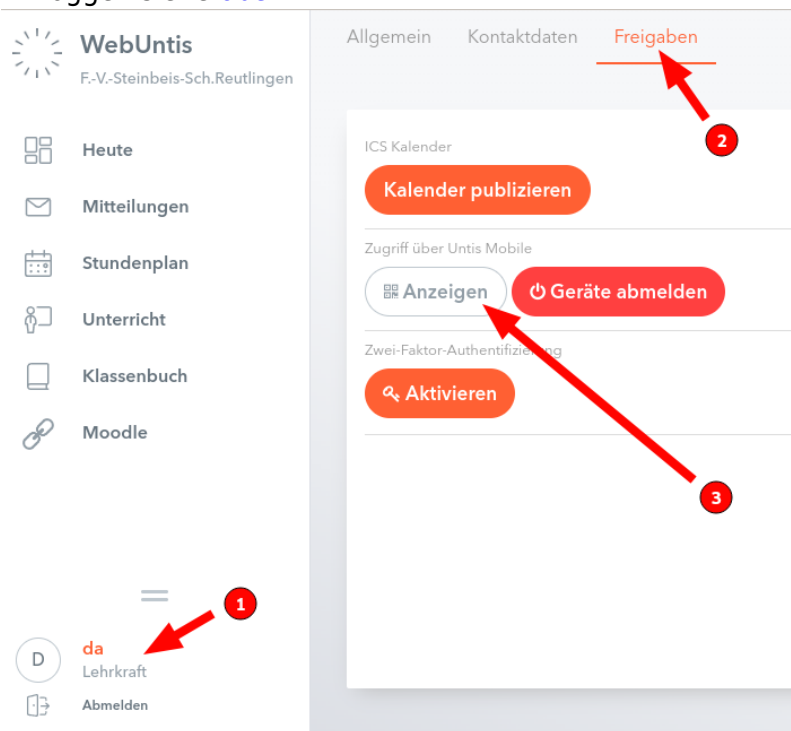

WebUntis auf Smartphone

via Webbrowser

1. Auf der [Homepage der Schule](#) dem Link *LIVE STUNDENPLAN* folgen:
2. Auf der folgenden Seite den Button *FVS-neuer Zugang* wählen:
3. Evtl. wird man nach den Zugangsdaten des neuen PädNetzes gefragt:

via Smartphone-App

Um die Smartphone-App mit dem dem richtigen Konto zu verknüpfen muss man sich zunächst per Webbrowser in WebUntis anmelden. Dort kann man einen QR-Code erzeugen, der dann von der Smartphone-App erkannt wird.

1. Einloggen siehe [oben](#)

2. Unten links findet man in WebUntis sein Login (1). Bitte anklicken.
3. Rechts oben auf *Freigaben* klicken (2)
4. Zugriff über Untis Mobile QR-Code *Anzeigen* (3)
5. Es erscheint ein QR-Code den man in der UntisMobilApp zum Anmelden verwenden kann. Hierzu die UntisMobileApp auf dem Smartphone öffnen und *Profil hinzufügen* auswählen.
 Sollte das Smartphone den QR-Code nicht fotografieren können, können die Daten, die unter dem QR-Code stehen auch manuell eingegeben werden.