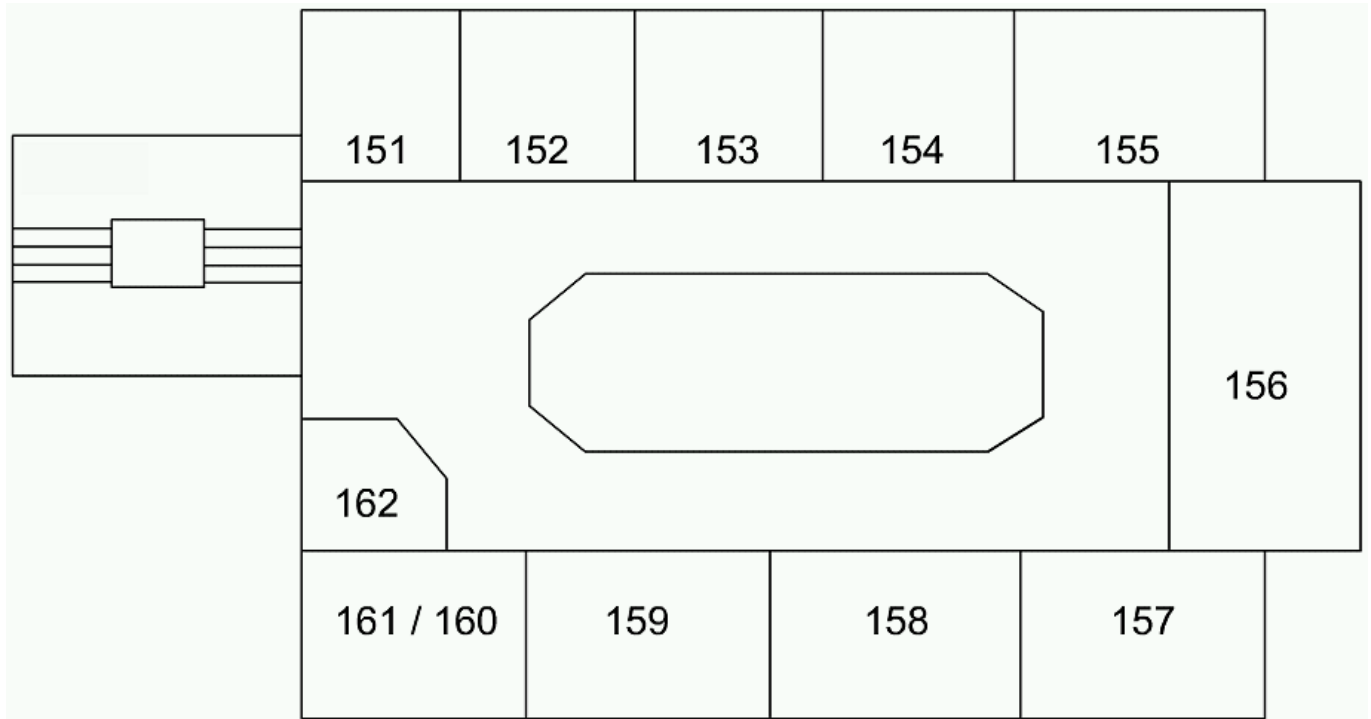

64.odt

Spielwiese um Sachen zu probieren

Untergeschoss Charlottenstraße

Erdgeschoss Charlottenstraße (Raumbezeichnungen C0xx)

1.Obergeschoss Charlottenstraße (Raumbezeichnungen C1xx)

From:
<https://info.steinbeis.schule/> -